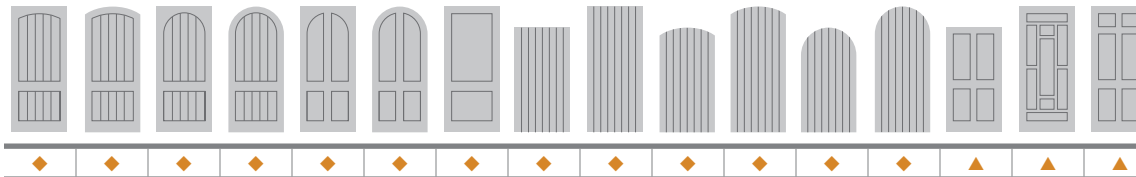

Glass Designs

Homeward™	◆		◆				◆	■	
Augustine.	◆	◆	◆	◆	◆	◆	◆		
Arborwatch.	◆		◆				◆	■	
Borrassa.	◆	◆	◆	◆	◆	◆	◆		
Lucerna.	◆		◆				◆		
Geometric								■	
Rainglass								■	
Low-E	◆		◆				◆	■	▲

Solid-Panel Door Styles