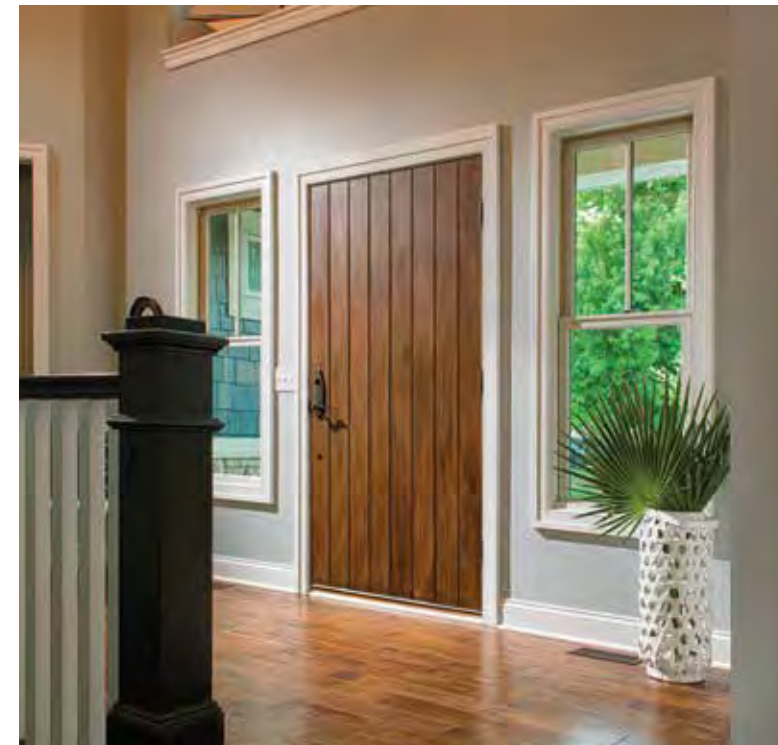

3'6" Width Door Style Options

Classic-Craft®

Door Styles

Glass Designs

Homeward™	◆		◆				◆	■	
Augustine.	◆	◆	◆	◆	◆	◆	◆		
Arborwatch.	◆		◆				◆	■	
Borrassa.	◆	◆	◆	◆	◆	◆	◆		
Lucerna.	◆		◆				◆		
Geometric								■	
Rainglass								■	
Low-E	◆		◆				◆	■	▲

Solid-Panel Door Styles

Smooth-Star®,
Profiles™,
Traditions &
Pulse®

Door Styles

All Pulse Styles

Glass Designs

Blackstone.	*▷	*			*▷	*					
Crystalline™	*▷	*			*▷	*					
Sedona	*▷		*▷	*	*▷	*					
Salinas.	*▷	*			*▷	*					
Maple Park.	*▷										
Avonlea.	*▷				*▷						
Saratoga™	*▷		*▷	*	*▷	*					
Wellesley™	*▷	*									
Riserva™	*▷	*	*▷	*	*▷	*					
Concorde™	*▷	*									
Kensington™	*▷										
Pembridge™	▷		*▷	*	*▷	*	*▷	*	*▷	*	
Axis™	*▷	*	*▷	*	*▷	*	*▷	*	*▷	*	
Privacy & Textured Glass	*▷	*	*▷	*	*▷	*	*▷	*	*▷	*	
Internal Blinds	*▷	*									
Divided Lites	*▷	*									
Clear	*▷	*	*▷	*	*▷	*	*▷	*	*▷	*	
Solid Panel										*▷▷	*

Key

- Classic-Craft® American Style Collection™
- Classic-Craft® Rustic Collection™
- ▲ Classic-Craft® Oak Collection™
- ▼ Fiber-Classic® Mahogany Collection™
- ▲ Fiber-Classic® Oak Collection™
- Smooth-Star®
- ▷ Profiles™ & Traditions
- Steel Edge