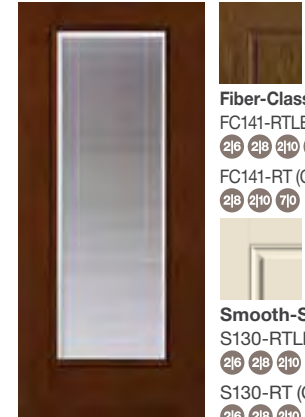

Smooth-Star
S141()-SDL ■
(XE, XC, XR, XN)
2'6 2'10 3'6 7'0

Privacy

Smooth-Star
S118()
(XE, XC) 2'6 2'10 7'0
(XR, XN) 2'6 2'10

Privacy

Smooth-Star
S140() ■
(XE, XC, XR, XN) 2'6 2'10 3'6 7'0
(XJ) 2'6

Internal Blinds